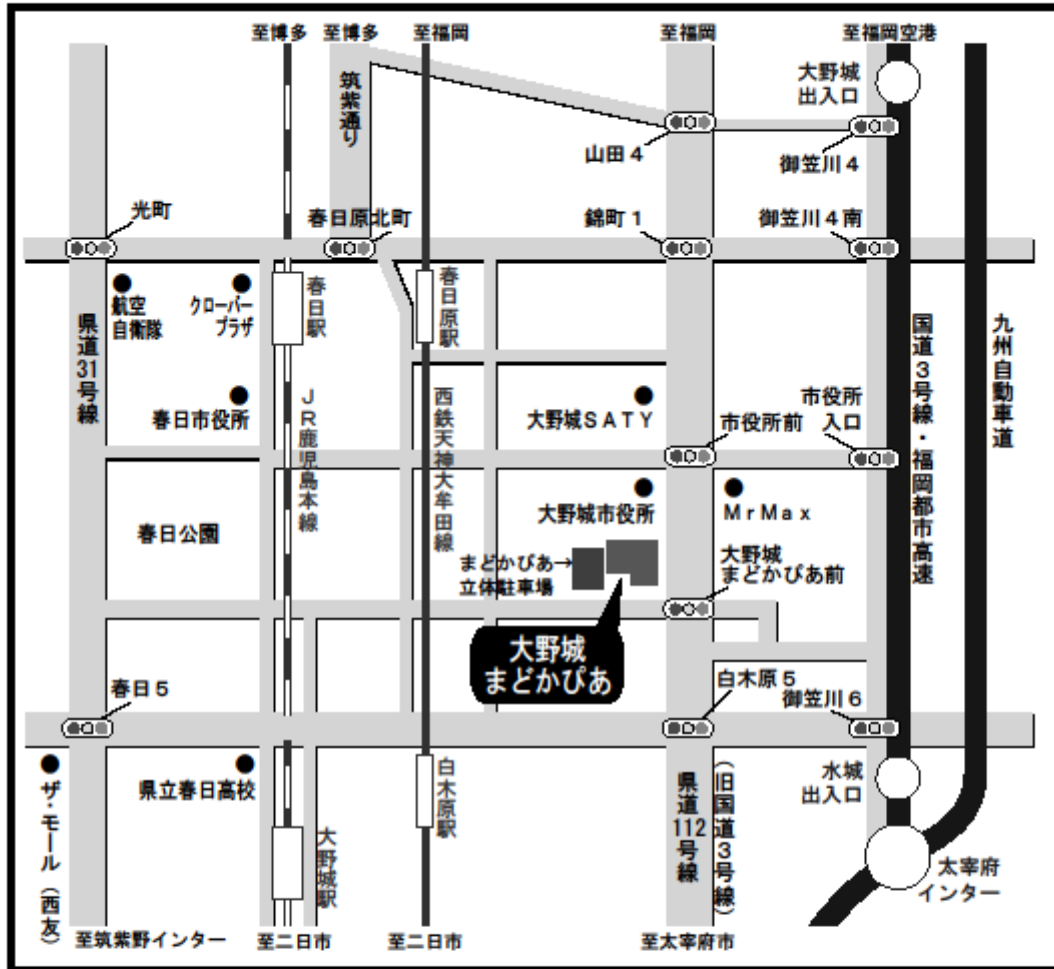

大野城まどかぴあへの交通ご案内

- ◆西鉄天神大牟田線ご利用の場合：福岡（天神）駅から急行約12分「春日原」駅下車徒歩約7分
- ◆JR鹿児島本線ご利用の場合：博多駅から快速約13分「大野城」駅下車徒歩約18分
大野城駅からコミュニティバス（1時間に2便程度）約10分「まどかぴあ」下車
- ◆お車ご利用の場合：高速九州自動車道太宰府インターから約1.5km
福岡都市高速大野城出入口から約2.0km
- ◆福岡空港から：タクシーで20～30分

立体駐車場：318台
平面駐車場：59台

駐車可能台数に限りがありますので、できる限り公共の交通機関をご利用ください。

財団法人大野城市都市施設管理公社
〒816-0934 福岡県大野城市曙町2丁目3番1号
TEL 092 (586) 4000 FAX 092 (586) 4001
<http://www.madokapia.or.jp/>

平成19年11月30日現在